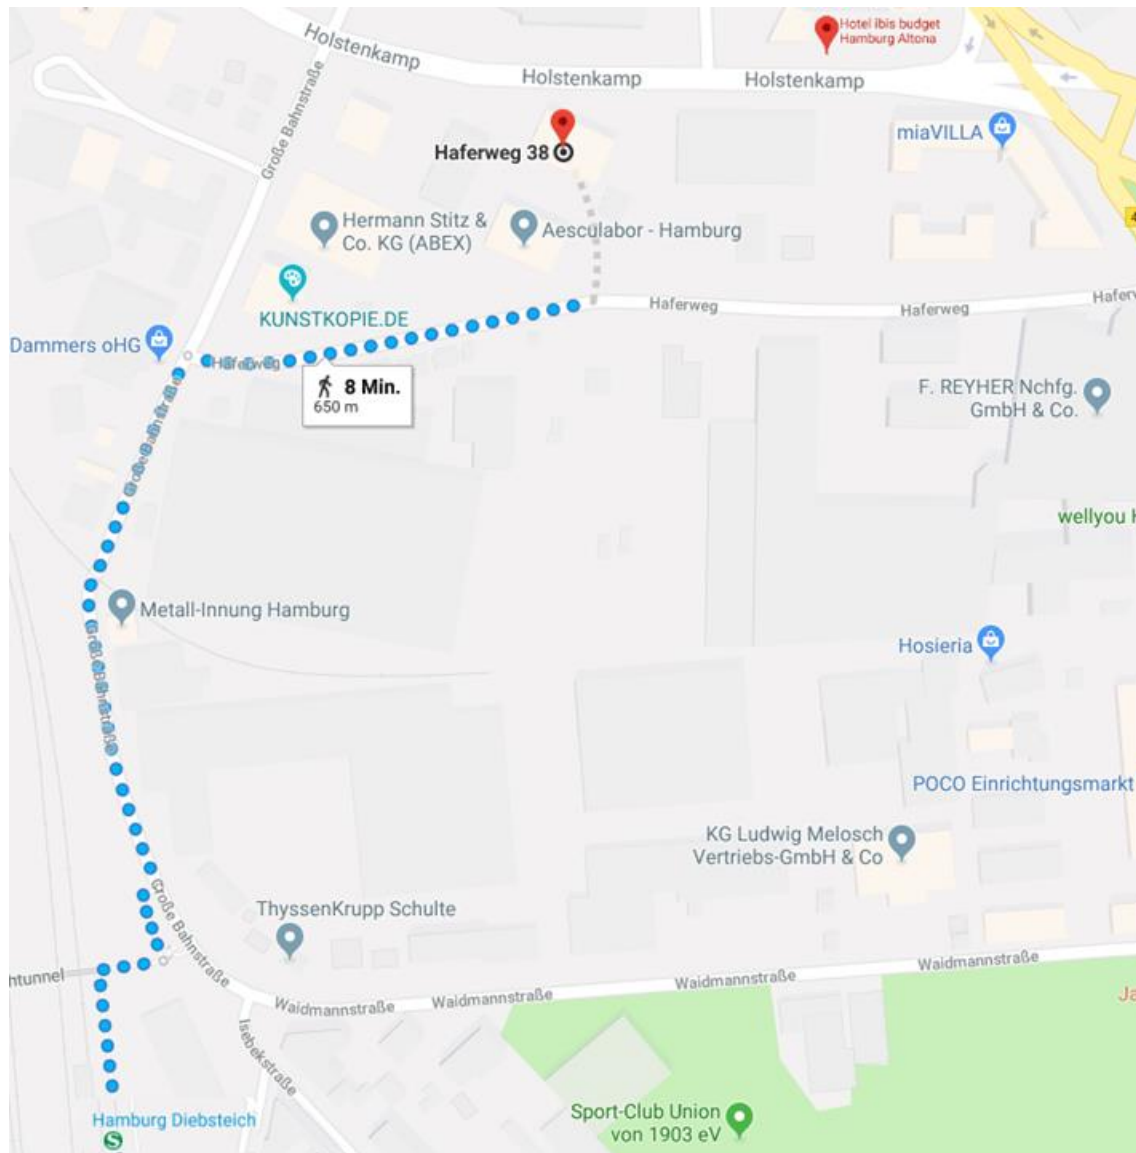

Anfahrtsbeschreibung

Für Übernachtungen empfehlen wir Ihnen das **IBIS Hotel Hamburg-Altona**. Das Hotel befindet sich in direkter Nähe und ist für Sie zu Fuß zu erreichen.

IBIS Hotel Hamburg-Altona

Holstenkamp 3

22525 Hamburg

Tel : +49 40 85379820

Fax : +49 40 85379824

Wir freuen uns auf Sie und wünschen Ihnen eine angenehme Anreise.

Ihr Medisoft Team